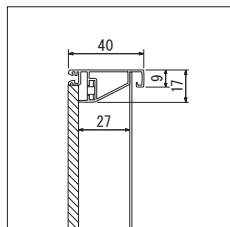

外寸法: W600×H900×D40mm 4.4kg

フレーム: アルミ押出材木目シート貼り仕上

面板: 2mm透明アクリル・

5.5mmベニヤシート貼り

装飾: 造花 パネル(11)

付属品: 吊りひも・直掛け用ビス

パネル(27) 詳細→P.289

パネル(11) 詳細→P.288