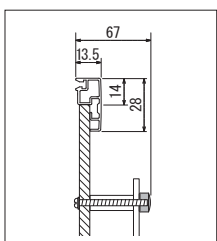

パネル(21) 詳細→P.288