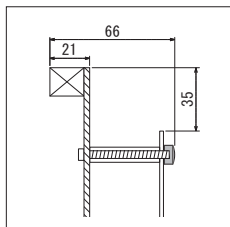

パネル(27) 詳細→P.289