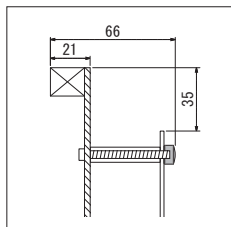

外寸法: W600×H900×D40mm 4.4kg

フレーム: アルミ押出材木目シート貼り仕上

面板: 2mm透明アクリル・

5.5mmベニヤシート貼り

装飾: 造花 パネル(11)

付属品: 吊りひも・直掛け用ビス

パネル(27) 詳細→P.289

パネル(11) 詳細→P.288