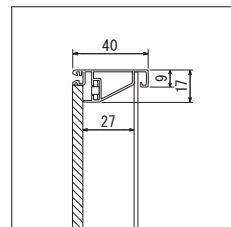

外寸法: W600×H900×D40mm 4.4kg

フレーム: アルミ押出材木目シート貼り仕上

面板: 2mm透明アクリル・

5.5mmベニヤシート貼り

装飾: 造花 パネル(11)

付属品: 吊りひも・直掛け用ビス

パネル(27) 詳細→P.289

パネル(11) 詳細→P.288