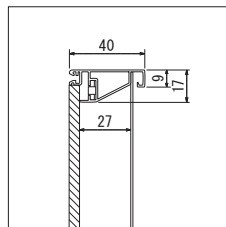

フレーム: アルミ押出材木目シート貼り仕上

面板: 2mm透明アクリル・

5.5mmベニヤシート貼り

装飾: 造花 パネル(11)

付属品: 吊りひも・直掛け用ビス

パネル(27) 詳細→P.289

パネル(11) 詳細→P.288

パネル(11) 詳細→P.288