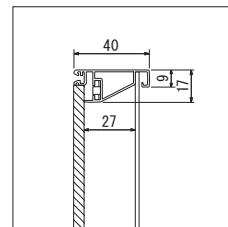

外寸法: W600×H900×D40mm 4.4kg

フレーム: アルミ押出材木目シート貼り仕上

面板: 2mm透明アクリル・

5.5mmベニヤシート貼り

装飾: 造花 パネル(11)

付属品: 吊りひも・直掛け用ビス

パネル(27) 詳細→P.289

パネル(11) 詳細→P.288

フレーム: アルミ押出材木目シート貼り仕上

面板: 2mm透明アクリル・

5.5mmベニヤシート貼り

装飾: 造花 パネル(11)

付属品: 吊りひも・直掛け用ビス

パネル(27) 詳細→P.289

パネル(11) 詳細→P.288

パネル(11) 詳細→P.288