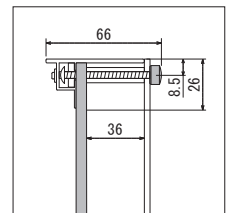

注文品番: **GR3561**  
 価格 ¥25,400(税込 ¥27,940)  
 外寸法: W450×H450×D66mm 2.8kg  
 フレーム: アルミ押出材シルバーアルマイト仕上  
 面 板: 3mm透明アクリル・  
 5.5mmMDFシート貼り  
 装 飾: 造花 パネル(6)  
 付属品: 吊りひも・直掛け用ビス

注文品番: **GR3562**  
 価格 ¥27,300(税込 ¥30,030)  
 外寸法: W450×H450×D66mm 2.8kg  
 フレーム: アルミ押出材シルバーアルマイト仕上  
 面 板: 3mm透明アクリル・  
 5.5mmMDFシート貼り  
 装 飾: 造花 パネル(6)  
 付属品: 吊りひも・直掛け用ビス

注文品番: **GR3563**  
 価格 ¥26,800(税込 ¥29,480)  
 外寸法: W450×H450×D66mm 2.8kg  
 フレーム: アルミ押出材シルバーアルマイト仕上  
 面 板: 3mm透明アクリル・  
 5.5mmMDFシート貼り  
 装 飾: 造花 パネル(6)  
 付属品: 吊りひも・直掛け用ビス

パネル(7) 詳細→P.288

パネル(6) 詳細→P.288

注文品番: **GR3564**  
価格 ¥32,100(税込 ¥35,310)  
外寸法: W600×H450×D66mm 3.6kg  
フレーム: アルミ押出材シルバーアルマイト仕上  
面 板: 3mm透明アクリル・  
5.5mmMDFシート貼り  
装 飾: 造花 パネル(6)  
付属品: 吊りひも・直掛け用ビス

注文品番: **GR3565**  
価格 ¥34,000(税込 ¥37,400)  
外寸法: W600×H450×D66mm 3.6kg  
フレーム: アルミ押出材シルバーアルマイト仕上  
面 板: 3mm透明アクリル・  
5.5mmMDFシート貼り  
装 飾: 造花 パネル(6)  
付属品: 吊りひも・直掛け用ビス