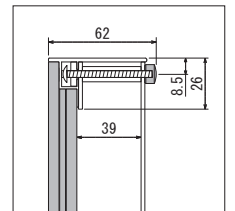

パネル(7) 詳細→P.288