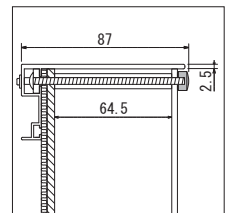

注文品番：GR3118  
価格 ¥38,600(税込 ¥42,460)  
外寸法：W900×H350×D88mm 4.2kg  
フレーム：アルミ押出材シルバーアルマイト仕上  
面 板：3mm透明アクリル・  
5.5mmベニヤシート貼り・3mmブラダン  
装 飾：造花 パネル(8)  
付属品：吊りひも・直掛け用ビス

注文品番：GR3119  
価格 ¥43,500(税込 ¥47,850)  
外寸法：W900×H350×D88mm 4.5kg  
フレーム：アルミ押出材シルバーアルマイト仕上  
面 板：3mm透明アクリル・  
5.5mmベニヤシート貼り・3mmブラダン  
装 飾：造花 パネル(8)  
付属品：吊りひも・直掛け用ビス

注文品番：GR3120  
価格 ¥74,100(税込 ¥81,510)  
外寸法：W900×H900×D88mm 8.2kg  
フレーム：アルミ押出材シルバーアルマイト仕上  
面 板：3mm透明アクリル・  
5.5mmベニヤシート貼り・3mmブラダン  
装 飾：造花 パネル(8)  
付属品：吊りひも・直掛け用ビス

注文品番：GR3121  
価格 ¥81,800(税込 ¥89,980)  
外寸法：W900×H900×D88mm 8.2kg  
フレーム：アルミ押出材シルバーアルマイト仕上  
面 板：3mm透明アクリル・  
5.5mmベニヤシート貼り・3mmブラダン  
装 飾：造花 パネル(8)  
付属品：吊りひも・直掛け用ビス

注文品番：GR3571  
価格 ¥138,800(税込 ¥152,680)  
外寸法：W1200×H1200×D88mm 14.2kg  
フレーム：アルミ押出材シルバーアルマイト仕上  
面 板：3mm透明アクリル・  
5.5mmベニヤシート貼り・3mmブラダン  
装 飾：造花 パネル(8)  
付属品：吊りひも・直掛け用ビス

注文品番：GR3572  
価格 ¥143,900(税込 ¥158,290)  
外寸法：W1200×H1200×D88mm 14.2kg  
フレーム：アルミ押出材シルバーアルマイト仕上  
面 板：3mm透明アクリル・  
5.5mmベニヤシート貼り・3mmブラダン  
装 飾：造花 パネル(8)  
付属品：吊りひも・直掛け用ビス