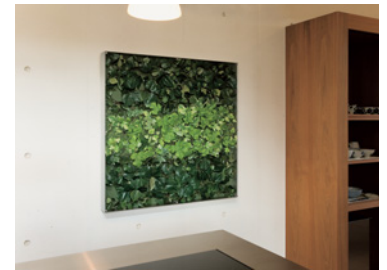

インテリアデコ

グリーン素材をアレンジ額装したアートパネル。
アートのように飾れ、オシャレでセンスのいい空間が作れます。

様々な色合いやカタチの面白いグリーン素材をモチーフにしたインテリアとして飾れるアートパネルです。
ちょっと素敵で、洗練された癒しの空間を演出します。また、鑑賞して楽しんだり、贈り物にも最適です。

グリーン素材を使った アートパネル

グリーン素材をアレンジ額装し、
アートパネルのように仕上げました。

手軽に飾れてセンスアップ

アートを飾ったような魅力的で
洗練された空間が作れます。

オーダー対応

ご要望に合わせてサイズや色などの
変更が可能です。

インテリアデコの使い方について

空間を居心地よくさせる BGMのような存在

身近な素材であるグリーンは、今では室内になくてはならない、心をなごませてくれる存在。お店、公共施設、オフィス、住宅などどこでも合わせやすいアイテム。人工グリーンである造花なのでお手入れ不要で衛生的、透明板のカバーが付いているので掃除もしやすくなっています。壁に掛けるのでスペースを有効に使えます。

インテリアデコとは

インテリアデコは1枚のデザインされた人工グリーンを額装したアートパネルです。スペースに合わせて、バランス良くコーディネートしてお使いください。

■一枚展示

個室や入口付近などメインになる壁面や間口1間(1800mm)ぐらいの限られたスペースには横長や、スクエアサイズを一点展示すると納まりが良く落ち着いた印象を与えます。壁面上下に余裕のある場合は縦長サイズも有効です。

■二枚展示

軽快な印象を出したい時や展示スペースと家具などのバランスが難しい場合は、小さいサイズを二点展示すると並べ方によって印象を変えることができます。

■複数展示

廊下やロビー、フロアなど間口2間(3600mm)以上の広い壁面には、スペースに合わせて複数で接続展示がおすすめ。並べ方によってバランスのとれた印象を与えたり、動きのある展示にすることができます。

スペースに合わせた壁面のレイアウト

※間口2間(横3600mm×高さ2700mm)の壁面パネルに接続した場合のサイズイメージです。(1/100)

■オーダーにも対応します。インテリアやお好みのイメージに合わせてたり、トータルでコーディネートするのに役立ちます。