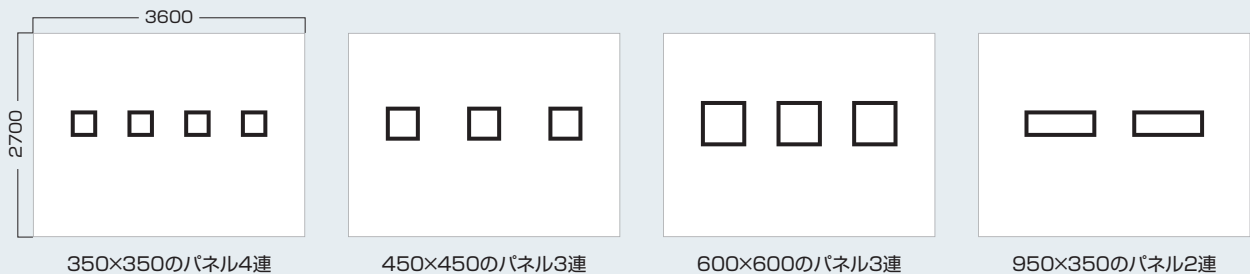

インテリアデコとは

インテリアデコは1枚のデザインされた人工グリーンを額装したアートパネルです。スペースに合わせて、バランス良くコーディネートしてお使いください。

■一枚展示

個室や入口付近などメインになる壁面や間口1間(1800mm)ぐらいの限られたスペースには横長や、スクエアサイズを一点展示すると納まりが良く落ち着いた印象を与えます。壁面上下に余裕のある場合は縦長サイズも有効です。

■二枚展示

軽快な印象を出したい時や展示スペースと家具などのバランスが難しい場合は、小さいサイズを二点展示すると並べ方によって印象を変えることができます。

■複数展示

廊下やロビー、フロアなど間口2間(3600mm)以上の広い壁面には、スペースに合わせて複数で接続展示がおすすめ。並べ方によってバランスのとれた印象を与えたり、動きのある展示にすることができます。

スペースに合わせた壁面のレイアウト

※間口2間(横3600mm×高さ2700mm)の壁面パネルに接続した場合のサイズイメージです。(1/100)

■オーダーにも対応します。インテリアやお好みのイメージに合わせてたり、トータルでコーディネートするのに役立ちます。