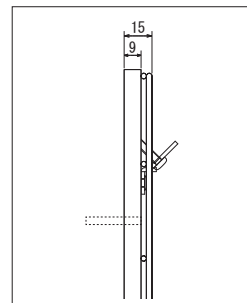

シンプルなグリーンアレンジでデザインしたパネルです。
ボリュームのあるグリーンとスマートなタイプの2種類があります。

GR1237 100角

GR1238 100角

GR1237

GR1238

パネル(171) 詳細→P.291

注文品番	パネル明細	本体価格(税込価格)	パネル外寸法 w×h×d (mm)	外寸法 W×H×D (mm)	重量 (kg)
GR1237	100角	¥109,000(¥119,900)	1000×1000×15	1100×1100×200	6.8
GR1238	100角	¥ 98,000(¥107,800)	1000×1000×15	1100×1100×200	6.2