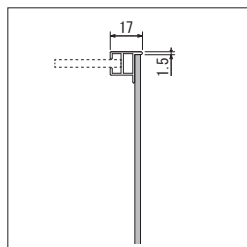

GM1818 45角3連

GM1819 45角6連

※P.72の接続写真は30角です。
P.73の接続写真は45角です。

パネル(63) 詳細→P.289

パネル(68) 詳細→P.289

注文品番	パネル明細	本体価格(税込価格)	パネル外寸法 w×h×d (mm)	外寸法 W×H×D (mm)	重量 (kg)
GM1809	30角4連	¥ 35,500 (¥ 39,050)	600× 600×17	640× 640×130	2.6
GM1810	45角4連	¥ 51,000 (¥ 56,100)	900× 900×17	940× 940×150	4.8
GM1811	30角9連	¥ 84,000 (¥ 92,400)	900× 900×17	940× 940×130	6.0
GM1812	45角9連	¥120,000 (¥132,000)	1350×1350×17	1390×1390×150	11.2
GM1813	30角3連	¥ 31,000 (¥ 34,100)	900× 300×17	940× 340×130	2.1
GM1814	45角3連	¥ 45,500 (¥ 50,050)	1350× 450×17	1390× 490×150	4.0
GM1815	30角5連	¥ 49,000 (¥ 53,900)	1500× 300×17	1540× 340×130	3.4
GM1816	45角5連	¥ 73,000 (¥ 80,300)	2250× 450×17	2290× 490×150	6.4
GM1817	45角4連	¥ 79,000 (¥ 86,900)	900× 900×17	940× 940×150	6.4
GM1818	45角3連	¥ 57,000 (¥ 62,700)	1350× 450×17	1380× 490×150	4.8
GM1819	45角6連	¥105,000 (¥115,500)	1350× 900×17	1380× 930×130	9.6