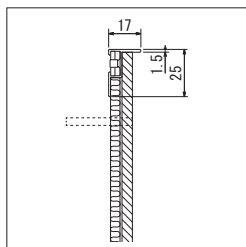

GM1818 45角3連

GM1819 45角6連

※P.72の接続写真は30角です。
P.73の接続写真は45角です。

パネル(63) 詳細→P.289

パネル(68) 詳細→P.289

注文品番	パネル明細	本体価格(税込価格)	パネル外寸法 w×h×d (mm)	外寸法 W×H×D (mm)	重量 (kg)
GM1809	30角4連	¥ 35,500 (¥ 39,050)	600× 600×17	640× 640×130	2.6
GM1810	45角4連	¥ 51,000 (¥ 56,100)	900× 900×17	940× 940×150	4.8
GM1811	30角9連	¥ 84,000 (¥ 92,400)	900× 900×17	940× 940×130	6.0
GM1812	45角9連	¥120,000 (¥132,000)	1350×1350×17	1390×1390×150	11.2
GM1813	30角3連	¥ 31,000 (¥ 34,100)	900× 300×17	940× 340×130	2.1
GM1814	45角3連	¥ 45,500 (¥ 50,050)	1350× 450×17	1390× 490×150	4.0
GM1815	30角5連	¥ 49,000 (¥ 53,900)	1500× 300×17	1540× 340×130	3.4
GM1816	45角5連	¥ 73,000 (¥ 80,300)	2250× 450×17	2290× 490×150	6.4
GM1817	45角4連	¥ 79,000 (¥ 86,900)	900× 900×17	940× 940×150	6.4
GM1818	45角3連	¥ 57,000 (¥ 62,700)	1350× 450×17	1380× 490×150	4.8
GM1819	45角6連	¥105,000 (¥115,500)	1350× 900×17	1380× 930×130	9.6