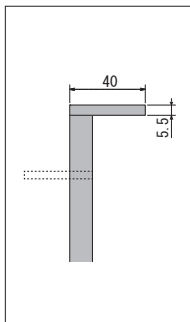

規格サイズのみとなります
単品商品のGR1085～GR1092は特注
サイズできます→P.304

オーダー規格
受注生産品

GM1584 4連

GM1585 8連

GM1586 4連

GM1587 8連

GM1586裏側
接続商品は4連ごとに裏側を板
で固定しています。

パネル(92)
詳細→P.289

パネル(93)
詳細→P.290

注文品番	パネル明細	本体価格(税込価格)	パネル外寸法 w×h×d (mm)	外寸法 W×H×D (mm)	重量 (kg)
GM1580	4連	¥ 64,000(¥ 70,400)	371×1350×40	371×1350×120	5.3
GM1581	8連	¥128,000(¥140,800)	742×1350×40	742×1350×120	10.6
GM1582	4連	¥ 67,400(¥ 74,140)	371×1350×40	371×1350×120	5.3
GM1583	8連	¥134,800(¥148,280)	742×1350×40	742×1350×120	10.6
GM1584	4連	¥ 62,100(¥ 68,310)	371×1350×40	371×1350×120	4.8
GM1585	8連	¥124,200(¥136,620)	742×1650×40	742×1650×120	9.6
GM1586	4連	¥ 64,100(¥ 70,510)	371×1350×40	371×1350×120	5.0
GM1587	8連	¥128,200(¥141,020)	742×1650×40	742×1650×120	10.0