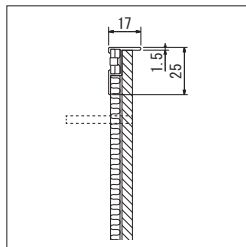

GR1222 30角

GR1223 45角

GR1151

GM1778×2

※接続写真は30角です。

パネル(63) 詳細→P.289

パネル(68) 詳細→P.289

注文品番	パネル明細	本体価格(税込価格)	パネル外寸法 w×h×d (mm)	外寸法 W×H×D (mm)	重量 (kg)
GM1772	30角4連	¥ 42,000(¥ 46,200)	600× 600×17	640× 640×100	2.6
GM1773	45角4連	¥ 63,000(¥ 69,300)	900× 900×17	940× 940×100	4.8
GM1847	30角9連	¥ 64,000(¥ 70,400)	900× 900×17	1050×1050×150	6.5
GM1848	45角9連	¥104,500(¥114,950)	1350×1350×17	1500×1500×150	11.2
GM1849	30角3連	¥ 22,900(¥ 25,190)	900× 300×17	1050× 450×150	2.3
GM1850	45角3連	¥ 38,500(¥ 42,350)	1350× 450×17	1500× 600×150	4.0
GM1778	30角5連	¥ 58,500(¥ 64,350)	1500× 300×17	1540× 340×100	3.4
GM1779	45角5連	¥ 89,000(¥ 97,900)	2250× 450×17	2290× 490×100	6.4