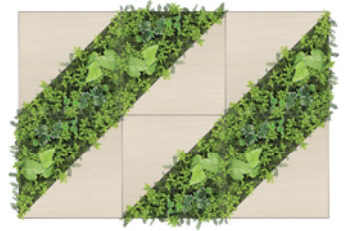

GM1819 45角6連

※P.72の接続写真は30角です。
P.73の接続写真は45角です。