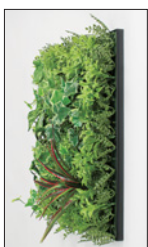

※P.72の接続写真は30角です。
P.73の接続写真は45角です。

注文品番	パネル明細	本体価格(税込価格)	パネル外寸法 w×h×d (mm)	外寸法 W×H×D (mm)	重量 (kg)
GM1809	30角4連	¥ 35,500 (¥ 39,050)	600× 600×17	640× 640×130	2.6
GM1810	45角4連	¥ 51,000 (¥ 56,100)	900× 900×17	940× 940×150	4.8
GM1811	30角9連	¥ 84,000 (¥ 92,400)	900× 900×17	940× 940×130	6.0
GM1812	45角9連	¥120,000 (¥132,000)	1350×1350×17	1390×1390×150	11.2
GM1813	30角3連	¥ 31,000 (¥ 34,100)	900× 300×17	940× 340×130	2.1
GM1814	45角3連	¥ 45,500 (¥ 50,050)	1350× 450×17	1390× 490×150	4.0
GM1815	30角5連	¥ 49,000 (¥ 53,900)	1500× 300×17	1540× 340×130	3.4
GM1816	45角5連	¥ 73,000 (¥ 80,300)	2250× 450×17	2290× 490×150	6.4
GM1817	45角4連	¥ 79,000 (¥ 86,900)	900× 900×17	940× 940×150	6.4
GM1818	45角3連	¥ 57,000 (¥ 62,700)	1350× 450×17	1380× 490×150	4.8
GM1819	45角6連	¥105,000 (¥115,500)	1350× 900×17	1380× 930×130	9.6

フレーム：アルミ押出材ブラックアルマイト仕上 パネル(63) (68)
面 板：5.5mmベニヤシート貼り・5mmブラダン・3mmMDF木目紙貼り
装 飾：造花
付属品：直付け用ビス

注文品番	パネル明細	本体価格(税込価格)	パネル外寸法 w×h×d (mm)	外寸法 W×H×D (mm)	重量 (kg)
GR1153	30角	¥13,000 (¥14,300)	300×300×17	340×340× 90	0.8
GR1024	45角	¥18,000 (¥19,800)	450×450×17	490×490×100	1.6
GR1157	30角	¥13,500 (¥14,850)	300×300×17	340×340×130	0.8
GR1158	45角	¥22,000 (¥24,200)	450×450×17	490×490×150	1.6

フレーム：アルミ押出材ブラックアルマイト仕上 パネル(63)
面 板：5.5mmベニヤシート貼り・5mmブラダン
装 飾：造花
付属品：直付け用ビス

GR1158

注文品番	パネル明細	本体価格(税込価格)	パネル外寸法 w×h×d (mm)	外寸法 W×H×D (mm)	重量 (kg)
GR1219	30角	¥ 4,500 (¥ 4,950)	300×300×17	300×300× 17	0.5
GR1220	45角	¥ 5,500 (¥ 6,050)	450×450×17	450×450× 17	0.8
GR1221	45角	¥17,500 (¥19,250)	450×450×17	480×480×130	1.6

フレーム：アルミ押出材ブラックアルマイト仕上
面 板：GR1219・GR1220/3mmMDF木目紙貼り パネル(68)
GR1221/3mmMDF木目紙貼り・5.5mmベニヤシート貼り・5mmブラダン パネル(63)
装 飾：造花
付属品：直付け用ビス