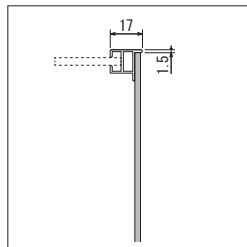

GR1222 30角

GR1223 45角

GR1151

GM1778×2

※接続写真は30角です。

パネル(63) 詳細→P.289

パネル(68) 詳細→P.289

注文品番	パネル明細	本体価格(税込価格)	パネル外寸法 w×h×d (mm)	外寸法 W×H×D (mm)	重量 (kg)
GM1772	30角4連	¥ 42,000(¥ 46,200)	600× 600×17	640× 640×100	2.6
GM1773	45角4連	¥ 63,000(¥ 69,300)	900× 900×17	940× 940×100	4.8
GM1847	30角9連	¥ 64,000(¥ 70,400)	900× 900×17	1050×1050×150	6.5
GM1848	45角9連	¥104,500(¥114,950)	1350×1350×17	1500×1500×150	11.2
GM1849	30角3連	¥ 22,900(¥ 25,190)	900× 300×17	1050× 450×150	2.3
GM1850	45角3連	¥ 38,500(¥ 42,350)	1350× 450×17	1500× 600×150	4.0
GM1778	30角5連	¥ 58,500(¥ 64,350)	1500× 300×17	1540× 340×100	3.4
GM1779	45角5連	¥ 89,000(¥ 97,900)	2250× 450×17	2290× 490×100	6.4