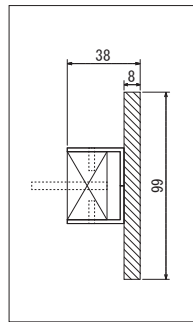

グリーンパネル接続明細
→P.298、299

規格サイズのみとなります
単品商品のGR1085~GR1092は特注
サイズできます→P.304

オーダー規格
受注生産品

GM1592 4連

GM1593 8連

GM1594 4連

GM1595 8連

GM1586 P.69裏側
接続商品は4、5連ごとに裏側を
板で固定しています。

パネル(92)
詳細→P.289

パネル(93)
詳細→P.290

注文品番	パネル明細	本体価格(税込価格)	パネル外寸法 w×h×d (mm)	外寸法 W×H×D (mm)	重量 (kg)
GM1588	5連	¥ 73,000(¥ 80,300)	371×1500×40	371×1500×120	5.8
GM1589	10連	¥146,000(¥160,600)	742×1500×40	742×1500×120	11.6
GM1590	5連	¥ 77,000(¥ 84,700)	371×1500×40	371×1500×120	6.0
GM1591	10連	¥154,000(¥169,400)	742×1500×40	742×1500×120	12.0
GM1592	4連	¥ 65,000(¥ 71,500)	507×1050×40	507×1050×120	5.4
GM1593	8連	¥130,000(¥143,000)	1014×1050×40	1014×1050×120	10.8
GM1594	4連	¥ 65,000(¥ 71,500)	507×1050×40	507×1050×120	5.4
GM1595	8連	¥130,000(¥143,000)	1014×1050×40	1014×1050×120	10.8