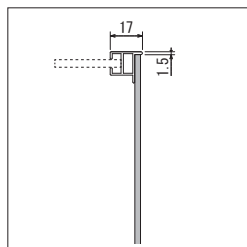

パネル(68) 詳細→P.289

注文品番	パネル明細	本体価格(税込価格)	パネル外寸法 w×h×d (mm)	外寸法 W×H×D (mm)	重量 (kg)
GM1780	30角4連	¥ 41,000(¥ 45,100)	600× 600×17	640× 640×130	2.6
GM1781	45角4連	¥ 68,200(¥ 75,020)	900× 900×17	940× 940×100	4.8
GM1782	30角9連	¥ 88,000(¥ 96,800)	900× 900×17	940× 940×100	6.0
GM1783	45角9連	¥147,700(¥162,470)	1350×1350×17	1390×1390×100	11.2
GM1784	30角3連	¥ 32,500(¥ 35,750)	900× 300×17	940× 340×100	2.1
GM1785	45角3連	¥ 56,400(¥ 62,040)	1350× 450×17	1390× 490×100	4.0
GM1786	30角5連	¥ 57,000(¥ 62,700)	1500× 300×17	1540× 340×130	3.4
GM1787	45角5連	¥ 96,800(¥106,480)	2250× 450×17	2290× 490×100	6.4
GM1788	45角4連	¥ 79,000(¥ 86,900)	900× 900×17	940× 940×150	6.4
GM1789	45角3連	¥ 57,000(¥ 62,700)	1350× 450×17	1380× 490×150	4.8
GM1790	45角6連	¥105,000(¥115,500)	1350× 900×17	1380× 930×130	9.6