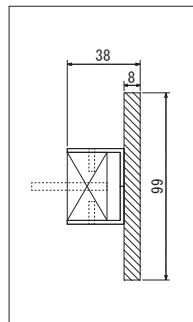

規格サイズのみとなります
単品商品のGR1085～GR1092は特注
サイズできます→P.304

オーダー規格
受注生産品

GM1584 4連

GM1585 8連

GM1586 4連

GM1587 8連

GM1586裏側
接続商品は4連ごとに裏側を板
で固定しています。

パネル(92)
詳細→P.289

パネル(93)
詳細→P.290

注文品番	パネル明細	本体価格(税込価格)	パネル外寸法 w×h×d (mm)	外寸法 W×H×D (mm)	重量 (kg)
GM1580	4連	¥ 64,000(¥ 70,400)	371×1350×40	371×1350×120	5.3
GM1581	8連	¥128,000(¥140,800)	742×1350×40	742×1350×120	10.6
GM1582	4連	¥ 67,400(¥ 74,140)	371×1350×40	371×1350×120	5.3
GM1583	8連	¥134,800(¥148,280)	742×1350×40	742×1350×120	10.6
GM1584	4連	¥ 62,100(¥ 68,310)	371×1350×40	371×1350×120	4.8
GM1585	8連	¥124,200(¥136,620)	742×1650×40	742×1650×120	9.6
GM1586	4連	¥ 64,100(¥ 70,510)	371×1350×40	371×1350×120	5.0
GM1587	8連	¥128,200(¥141,020)	742×1650×40	742×1650×120	10.0