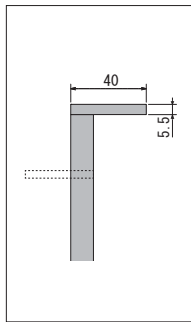

グリーンパネル接続明細
→P.298、299

規格サイズのみとなります
単品商品のGR1085~GR1092は特注
サイズできます→P.304

オーダー規格
受注生産品

GM1592 4連

GM1593 8連

GM1594 4連

GM1595 8連

GM1586 P.69裏側
接続商品は4、5連ごとに裏側を
板で固定しています。

パネル(92)
詳細→P.289

パネル(93)
詳細→P.290

注文品番	パネル明細	本体価格(税込価格)	パネル外寸法 w×h×d (mm)	外寸法 W×H×D (mm)	重量 (kg)
GM1588	5連	¥ 73,000(¥ 80,300)	371×1500×40	371×1500×120	5.8
GM1589	10連	¥146,000(¥160,600)	742×1500×40	742×1500×120	11.6
GM1590	5連	¥ 77,000(¥ 84,700)	371×1500×40	371×1500×120	6.0
GM1591	10連	¥154,000(¥169,400)	742×1500×40	742×1500×120	12.0
GM1592	4連	¥ 65,000(¥ 71,500)	507×1050×40	507×1050×120	5.4
GM1593	8連	¥130,000(¥143,000)	1014×1050×40	1014×1050×120	10.8
GM1594	4連	¥ 65,000(¥ 71,500)	507×1050×40	507×1050×120	5.4
GM1595	8連	¥130,000(¥143,000)	1014×1050×40	1014×1050×120	10.8