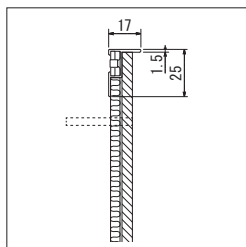

パネル(63) 詳細→P.289