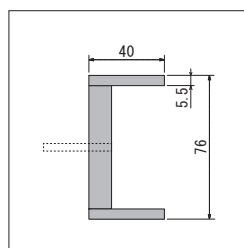

グリーンパネル接続明細
→P.298

特注サイズできます
→P.304

オーダー規格
受注生産品

GM1476 2連

GM1477 3連

パネル(64) 詳細→P.289

注文品番	パネル明細	本体価格(税込価格)	パネル外寸法 w×h×d (mm)	外寸法 W×H×D (mm)	重量 (kg)
GM1474	2連	¥ 38,300 (¥ 42,130)	900× 425×46.5	940× 470×130	2.2
GM1475	4連	¥107,200 (¥117,920)	1025×1025×46.5	1070×1070×130	6.0
GM1476	2連	¥ 58,000 (¥ 63,800)	1500× 285×46.5	1540× 330×130	4.9
GM1477	3連	¥ 65,100 (¥ 71,610)	2100× 125×46.5	2140× 170×130	3.7

注文品番	パネル明細	本体価格(税込価格)	パネル外寸法 w×h×d (mm)	外寸法 W×H×D (mm)	重量 (kg)
GR1042	90-13	¥26,800 (¥29,480)	900×125×46.5	940×170×130	1.5
GR1043	30-13	¥11,500 (¥12,650)	300×125×46.5	340×170×130	0.7

フレーム：アルミ押出材シルバーアルマイト仕上 パネル(64)
面 板：5.5mmベニヤシート貼り・5mmブラダン
装 飾：造花
付属品：直付け用ビス

※外寸法はグリーンを含んだ総外寸法です。

接続グリーン

木調のフレームと正面向きグリーンの細長いラインスタイル。
ワンポイントのアクセントを付けた演出ができます。

グリーンパネル

GR1202×12、GR1201×12
※埋め込み設置

スリムなラインBOXタイプ、フレームは2色。縦や横にアクセントラインとして、
壁や支柱に取り付けたり、埋め込んだり、グリーンが正面に見える装飾ができます。

GR1201

GR1202

埋め込み設置した場合

GR1201、GR1202

パネル(102) 詳細→P.290

注文品番	本体価格(税込価格)	パネル外寸法 w×h×d (mm)	外寸法 W×H×D (mm)	重量 (kg)
GR1201	¥17,000 (¥18,700)	900×76×40	900×100×130	1.0
GR1202	¥14,800 (¥16,280)	900×76×40	900×100×130	1.0

フレーム：5.5mmMDF木目シート貼り パネル(102)
面 板：12mmMDFシート貼り
装 飾：造花
付属品：直付け用ビス