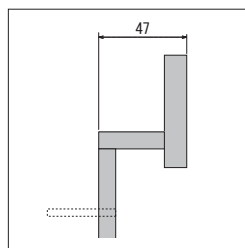

注文品番	パネル明細	本体価格(税込価格)	パネル外寸法 w×h×d (mm)	外寸法 W×H×D (mm)	重量 (kg)
GR1042	90-13	¥26,800 (¥29,480)	900×125×46.5	940×170×130	1.5
GR1043	30-13	¥11,500 (¥12,650)	300×125×46.5	340×170×130	0.7

フレーム：アルミ押出材シルバーアルマイト仕上 パネル(64)
面 板：5.5mmベニヤシート貼り・5mmブラダン
装 飾：造花
付属品：直付け用ビス

埋め込み設置した場合

GR1201、GR1202

パネル(102) 詳細→P.290

注文品番	本体価格(税込価格)	パネル外寸法 w×h×d (mm)	外寸法 W×H×D (mm)	重量 (kg)
GR1201	¥17,000 (¥18,700)	900×76×40	900×100×130	1.0
GR1202	¥14,800 (¥16,280)	900×76×40	900×100×130	1.0

フレーム：5.5mmMDF木目シート貼り パネル(102)
面 板：12mmMDFシート貼り
装 飾：造花
付属品：直付け用ビス

※外寸法はグリーンを含んだ総外寸法です。

GR1200×2

木板とグリーンとの組み合わせがかわいい、スリット型のパネルです。
手軽にちょっとしたスペースに飾れる、おしゃれなデザインパネルです。

GR1199

GR1200

GR1199

GR1200

パネル(114) 詳細→P.290

注文品番	本体価格(税込価格)	パネル外寸法 w×h×d (mm)	外寸法 W×H×D (mm)	重量 (kg)
GR1199	¥19,000(¥20,900)	900×170×47	900×300×120	1.8
GR1200	¥19,000(¥20,900)	900×170×47	900×300×120	1.8

本 体：12mmMDF木目シート貼り・9mmMDFシート貼り パネル(114)
装 飾：造花
付属品：直付け用ビス