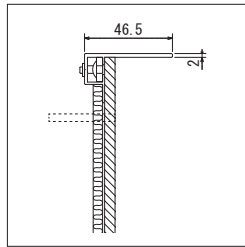

グリーンパネル接続明細
→P.298

特注サイズできます
→P.304

オーダー規格
受注生産品

GM1476 2連

GM1477 3連

パネル(64) 詳細→P.289

注文品番	パネル明細	本体価格(税込価格)	パネル外寸法 w×h×d (mm)	外寸法 W×H×D (mm)	重量 (kg)
GM1474	2連	¥ 38,300 (¥ 42,130)	900× 425×46.5	940× 470×130	2.2
GM1475	4連	¥107,200 (¥117,920)	1025×1025×46.5	1070×1070×130	6.0
GM1476	2連	¥ 58,000 (¥ 63,800)	1500× 285×46.5	1540× 330×130	4.9
GM1477	3連	¥ 65,100 (¥ 71,610)	2100× 125×46.5	2140× 170×130	3.7

注文品番	パネル明細	本体価格(税込価格)	パネル外寸法 w×h×d (mm)	外寸法 W×H×D (mm)	重量 (kg)
GR1042	90-13	¥26,800 (¥29,480)	900×125×46.5	940×170×130	1.5
GR1043	30-13	¥11,500 (¥12,650)	300×125×46.5	340×170×130	0.7

フレーム：アルミ押出材シルバーアルマイト仕上 パネル(64)
面 板：5.5mmベニヤシート貼り・5mmブラダン
装 飾：造花
付属品：直付け用ビス