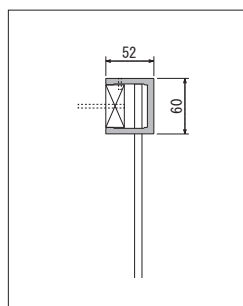

GR1670 裏側

GR1669 裏側

付属のポール用壁付け金具を取り付ければへこみ防止になります。

GR1669、GR1670

GR1671、GR1672

パネル(121) 詳細→P.290

注文品番	本体価格(税込価格)	パネル外寸法 w×h×d (mm)	外寸法 W×H×D (mm)	重量 (kg)
GR1669	¥42,000 (¥46,200)	900×1800×52	900×1800×150	2.6
GR1670	¥42,000 (¥46,200)	900×1800×52	900×1800×150	2.6
GR1671	¥51,900 (¥57,090)	900×1800×52	900×1800×150	2.8
GR1672	¥51,900 (¥57,090)	900×1800×52	900×1800×150	2.8

フレーム：樹脂木目転写・アルミ押出材ブロンズアルマイト仕上・木棧 パネル(121)  
装飾：造花  
付属品：直付け用ビス・ポール用壁付け金具

※外寸法はグリーンを含んだ総外寸法です。