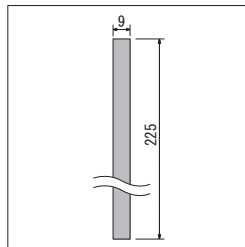

GM1740 9連

GR1123×10、GR1124×4、GR1196×4

GM1658

パネル(111) 詳細→P.290

パネル(168) 詳細→P.291

注文品番	パネル明細	本体価格(税込価格)	パネル外寸法 w×h×d (mm)	外寸法 W×H×D (mm)	重量 (kg)
GM1658	3連	¥ 81,000 (¥ 89,100)	675× 900×63	675× 900×100	6.5
GM1736	4連	¥ 92,000 (¥101,200)	900× 900×63	900× 950×100	8.0
GM1737	4連	¥108,000 (¥118,800)	450×1800×63	450×1850×100	8.4
GM1738	3連	¥ 81,000 (¥ 89,100)	225×2700×63	225×2750×100	6.5
GM1739	6連	¥162,000 (¥178,200)	450×2700×63	450×2750×100	13.4
GM1740	9連	¥243,000 (¥267,300)	675×2700×63	675×2750×100	19.5