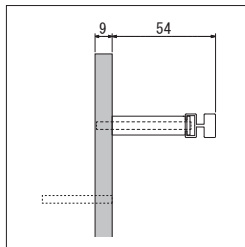

GM1740 9連

GR1123×10、GR1124×4、GR1196×4

GM1658

パネル(111) 詳細→P.290

パネル(168) 詳細→P.291

注文品番	パネル明細	本体価格(税込価格)	パネル外寸法 w×h×d (mm)	外寸法 W×H×D (mm)	重量 (kg)
GM1658	3連	¥ 81,000 (¥ 89,100)	675× 900×63	675× 900×100	6.5
GM1736	4連	¥ 92,000 (¥101,200)	900× 900×63	900× 950×100	8.0
GM1737	4連	¥108,000 (¥118,800)	450×1800×63	450×1850×100	8.4
GM1738	3連	¥ 81,000 (¥ 89,100)	225×2700×63	225×2750×100	6.5
GM1739	6連	¥162,000 (¥178,200)	450×2700×63	450×2750×100	13.4
GM1740	9連	¥243,000 (¥267,300)	675×2700×63	675×2750×100	19.5