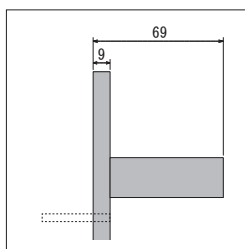

パネル(94) 詳細→P.290