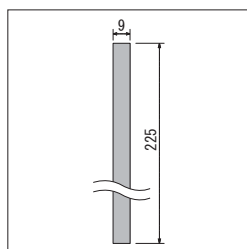

パネル(168) 詳細→P.291

※外寸法はグリーンを含んだ総外寸法です。