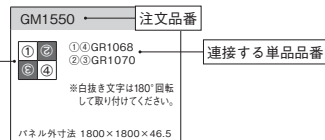

グリーンパネル接続明細

並べ方
パネルの向きを数字の
向きに合わせて取り付け
てください。

GM1673	P.20	GM1674	P.20	GM1675	P.20	GM1676	P.20
①② ①②GR1145 ※白抜き文字は180°回転して取り付けてください。 パネル外寸法 1200×600×17		①② ①②GR1146 ※白抜き文字は180°回転して取り付けてください。 パネル外寸法 1800×900×17		①② ①GR1145 ②GR1143 パネル外寸法 1200×600×17		①② ①GR1146 ②GR1144 パネル外寸法 1800×900×17	
GM1677	P.20	GM1678	P.20	GM1679	P.21	GM1680	P.21
①②③ ①GR1145 ②GR1147 ③GR1143 パネル外寸法 1800×600×17		①②③ ①GR1146 ②GR1148 ③GR1144 パネル外寸法 2700×900×17		①②③④ ①GR1145 ②③GR1147 ④GR1143 パネル外寸法 1200×1200×17		①②③④ ①GR1146 ②③GR1148 ④GR1144 パネル外寸法 1800×1800×17	
GM1681	P.21	GM1682	P.21	GM1550	P.22	GM1551	P.22
①②③④⑤⑥ ①⑥GR1143 ②⑤GR1147 ③④GR1145 パネル外寸法 1800×1200×17		①②③④⑤⑥ ①⑥GR1144 ②⑤GR1148 ③④GR1146 パネル外寸法 2700×1800×17		①②③④⑤⑥ ①④GR1068 ②③GR1070 ※白抜き文字は180°回転して取り付けてください。 パネル外寸法 1800×1800×46.5		①②③④⑤⑥⑦⑧⑨ ①③⑤⑦⑨GR1068 ②④⑥⑧GR1070 ※白抜き文字は180°回転して取り付けてください。 パネル外寸法 2700×2700×46.5	
GM1552	P.23	GM1553	P.23	GM1554	P.23	GM1555	P.23
①② ①GR1068 ②GR1069 パネル外寸法 1800×900×46.5		①② ①GR1071 ②GR1070 パネル外寸法 1800×900×46.5		①②③④⑤⑥ ①③GR1068 ②GR1069 ※白抜き文字は180°回転して取り付けてください。 パネル外寸法 2700×900×46.5		①②③ ①③GR1070 ②GR1071 パネル外寸法 2700×900×46.5	
GM1427	P.29	GM1428	P.29	GM1429	P.29	GM1430	P.29
①②③④⑤⑥⑦⑧⑨ ①③⑤⑦⑨GR1016 ②④⑥⑧GR1018 パネル外寸法 1350×1350×17		①②③④⑤⑥⑦⑧⑨ ①③⑤⑦⑨GR1017 ②④⑥⑧GR1019 パネル外寸法 1800×1800×17		①②③④⑤⑥ ①③⑤GR1020 ②④⑥GR1022 パネル外寸法 1350×900×17		①②③④⑤⑥ ①③⑤GR1021 ②④⑥GR1023 パネル外寸法 1800×1200×17	
GM1686	P.29	GM1687	P.29	GM1688	P.29	GM1689	P.29
①②③④ ①②③④GR1149 パネル外寸法 600×600×17		①②③④ ①②③④GR1016 パネル外寸法 900×900×17		①②③④ ①②③④GR1017 パネル外寸法 1200×1200×17		①②③④⑤⑥⑦⑧⑨ ①③⑤⑦⑨GR1149 ②④⑥⑧GR1150 パネル外寸法 900×900×17	
GM1690	P.29	GM1691	P.30	GM1692	P.30	GM1693	P.30
①②③④⑤⑥ ①③⑤GR1151 ②④⑥GR1152 パネル外寸法 900×600×17		①②③④ ①③GR1153 ②GR1150 パネル外寸法 900×300×17		①②③④ ①③GR1024 ②GR1018 パネル外寸法 1350×450×17		①②③④ ①③GR1025 ②GR1019 パネル外寸法 1800×600×17	