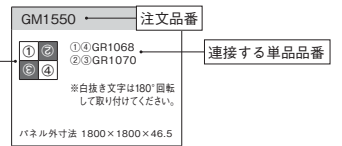

並べ方
パネルの向きを数字の
向きに合わせて取り付け
てください。

GM1592 P.71 ①GR1094 ②GR1089 ③GR1091 ④GR1088 パネル外寸法 507×1050×40	GM1593 P.71 ①GR1094 ②GR1089 ③GR1091 ④GR1088 ※白抜き文字は180° 回転して取り付け てください。 パネル外寸法 1014×1050×40	GM1594 P.71 ①GR1096 ②GR1091 ③GR1085 ④GR1090 パネル外寸法 507×1050×40	GM1595 P.71 ①GR1096 ②GR1091 ③GR1085 ④GR1090 ※白抜き文字は180° 回転して取り付け てください。 パネル外寸法 1014×1050×40
GM1809 P.72 ①GR1153 ②③GR1219 ④GR1157 パネル外寸法 600×600×17	GM1810 P.72 ①GR1024 ②③GR1220 ④GR1158 パネル外寸法 900×900×17	GM1811 P.72 ①⑨GR1157 ②④⑥⑧GR1219 ③⑤⑦GR1153 パネル外寸法 900×900×17	GM1812 P.72 ①⑨GR1158 ②④⑥⑧GR1220 ③⑤⑦GR1024 パネル外寸法 1350×1350×17
GM1813 P.72 ①GR1153 ②GR1219 ③GR1157 パネル外寸法 900×300×17	GM1814 P.72 ①GR1024 ②GR1220 ③GR1158 パネル外寸法 1350×450×17	GM1815 P.72 ①⑤GR1157 ②④GR1219 ③GR1153 パネル外寸法 1500×300×17	GM1816 P.72 ①⑤GR1158 ②④GR1220 ③GR1024 パネル外寸法 2250×450×17
GM1817 P.73 ①④GR1221 ②③GR1158 ※白抜き文字は180°回転 して取り付けてください。 パネル外寸法 900×900×17	GM1818 P.73 ①③GR1221 ②GR1158 ※白抜き文字は180°回転 して取り付けてください。 パネル外寸法 1350×450×17	GM1819 P.73 ①②③④⑤⑥ GR1221 ※白抜き文字は180°回転 して取り付けてください。 パネル外寸法 1350×900×17	GM1772 P.74 ①④GR1151 ②③GR1188 パネル外寸法 600×600×17
GM1773 P.74 ①④GR1020 ②③GR1189 パネル外寸法 900×900×17	GM1778 P.74 ①③⑤GR1151 ②④GR1188 パネル外寸法 1500×300×17	GM1779 P.74 ①③⑤GR1020 ②④GR1189 パネル外寸法 2250×450×17	GM1847 P.74 ①③⑤⑦⑨GR1222 ②④⑥⑧GR1188 パネル外寸法 900×900×17
GM1848 P.74 ①③⑤⑦⑨GR1223 ②④⑥⑧GR1189 パネル外寸法 1350×1350×17	GM1849 P.74 ①③GR1222 ②GR1188 パネル外寸法 900×300×17	GM1850 P.74 ①③GR1223 ②GR1189 パネル外寸法 1350×450×17	GM1780 P.76 ①④GR1152 ②③GR1190 パネル外寸法 600×600×17
GM1781 P.76 ①④GR1022 ②③GR1191 パネル外寸法 900×900×17	GM1782 P.76 ①⑨GR1150 ②④⑥⑧GR1190 ③⑤⑦GR1149 パネル外寸法 900×900×17	GM1783 P.76 ①⑨GR1018 ②④⑥⑧GR1191 ③⑤⑦GR1016 パネル外寸法 1350×1350×17	GM1784 P.76 ①GR1150 ②GR1190 ③GR1149 パネル外寸法 900×300×17