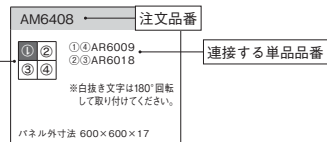

アートパネル接続明細

並べ方
パネルの向きを数字の向きに合わせて取り付けてください。

AM6400	P.218	AM6401	P.218	AM6402	P.218	AM6403	P.218
①②③④AR6006 ※白抜き文字は180°回転して取り付けてください。 パネル外寸法 600×600×17	①②③④AR6001 ※白抜き文字は180°回転して取り付けてください。 パネル外寸法 900×900×17	①②③④AR6011 ※白抜き文字は180°回転して取り付けてください。 パネル外寸法 1200×1200×17	①②③AR6000 ※白抜き文字は180°回転して取り付けてください。 パネル外寸法 900×300×17				
AM6404	P.218	AM6405	P.218	AM6406	P.219	AM6407	P.219
①②③AR6007 ※白抜き文字は180°回転して取り付けてください。 パネル外寸法 1350×450×17	①②③AR6005 ※白抜き文字は180°回転して取り付けてください。 パネル外寸法 1800×600×17	①②③④⑤⑥⑦⑧⑨AR6004 ※白抜き文字は180°回転して取り付けてください。 パネル外寸法 1350×1350×17	①②③④⑤⑥AR6010 ※白抜き文字は180°回転して取り付けてください。 パネル外寸法 1350×900×17				
AM6408	P.218	AM6409	P.218	AM6410	P.218	AM6411	P.218
①④AR6009 ②③AR6018 ※白抜き文字は180°回転して取り付けてください。 パネル外寸法 600×600×17	①④AR6007 ②③AR6017 ※白抜き文字は180°回転して取り付けてください。 パネル外寸法 900×900×17	①③⑤AR6003 ②④AR6014 ※白抜き文字は180°回転して取り付けてください。 パネル外寸法 1500×300×17	①③⑤AR6001 ②④AR6013 パネル外寸法 2250×450×17				
AM6412	P.218	AM6413	P.219	AM6414	P.219	AM6415	P.219
①②AR6000 ③AR6012 ※白抜き文字は180°回転して取り付けてください。 パネル外寸法 900×300×17	①②AR6010 ③AR6019 ※白抜き文字は180°回転して取り付けてください。 パネル外寸法 1350×450×17	①④AR6007 ②③AR6016 ※白抜き文字は180°回転して取り付けてください。 パネル外寸法 900×900×17	①④AR6004 ②③AR6014 ※白抜き文字は180°回転して取り付けてください。 パネル外寸法 900×900×17				
AM6456	P.222	AM6457	P.222	AM6458	P.222	AM6459	P.222
①④AR6075 ②③AR6083 パネル外寸法 600×600×27	①④AR6071 ②③AR6082 パネル外寸法 900×900×27	①④AR6074 ②③AR6080 パネル外寸法 900×900×27	①③AR6073 ②AR6079 パネル外寸法 900×300×27				
AM6460	P.222	AM6461	P.223	AM6462	P.223	AM6463	P.222
①③AR6065 ②AR6078 パネル外寸法 1350×450×27	①③AR6072 ②AR6081 パネル外寸法 2100×300×27	①AR6066 ②AR6077 パネル外寸法 1200×300×27	①③AR6068 ②AR6080 パネル外寸法 1350×450×27				
AM6464	P.223	AM6465	P.223	AM6466	P.222	AM6467	P.222
①③AR6069 ②AR6079 パネル外寸法 2100×300×27	①AR6069 ②AR6079 パネル外寸法 1200×300×27	①③AR6076 ②④AR6083 ※数字の向きに合わせて取り付けてください。 パネル外寸法 1500×600×27	①③AR6065 ②④AR6077 ※数字の向きに合わせて取り付けてください。 パネル外寸法 1500×600×27				

※パネル外寸法はグリーンを含まない接続時のパネル(フレーム)外寸法をw×h×d (mm)の順で表記しています。