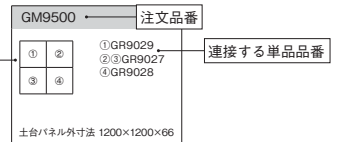

アレンジグリーン接続明細

並べ方
パネルの向きを数字の向きに合わせて取り付け
てください。

GM9500	P.206	GM9501	P.206	GM9502	P.206	GM9503	P.207
①②③④ ①GR9029 ②③GR9027 ④GR9028 土台パネル外寸法 1200×66×1200		①②③④⑤⑥ ①GR9026 ②④⑥GR9024 ③⑤GR9025 土台パネル外寸法 1350×66×900		①②③④⑤⑥⑦⑧⑨ ①③⑦⑨GR9022 ②④⑥⑧GR9021 ⑤GR9023 土台パネル外寸法 900×66×900		①② ①GR9028 ②GR9029 土台パネル外寸法 1200×66×600	
GM9504	P.207	GM9505	P.207	GM9506	P.210	GM9507	P.210
①②③④ ①GR9025 ②GR9026 ③GR9024 土台パネル外寸法 1350×66×450		①②③④⑤⑥⑦⑧⑨ ①⑤GR9022 ②④GR9021 ③GR9023 土台パネル外寸法 1500×66×300		①②③④ ①GR9038 ②③GR9036 ④GR9037 土台パネル外寸法 1200×66×1200		①②③④⑤⑥ ①GR9035 ②④⑥GR9033 ③⑤GR9034 土台パネル外寸法 1350×66×900	
GM9508	P.210	GM9509	P.211	GM9510	P.211	GM9511	P.211
①②③④⑤⑥⑦⑧⑨ ①③⑦⑨GR9031 ②④⑥⑧GR9030 ⑤GR9032 土台パネル外寸法 900×66×900		①② ①GR9037 ②GR9038 土台パネル外寸法 1200×66×600		①②③ ①GR9034 ②GR9035 ③GR9033 土台パネル外寸法 1350×66×450		①②③④⑤⑥⑦⑧⑨ ①⑤GR9031 ②④GR9030 ③GR9032 土台パネル外寸法 1500×66×300	

※お取り扱い上のご注意、取り付けについてのご注意を必ずお読みください。 ※代表的な商品の断面図を表示しています。材質、中の仕様は商品によって異なる場合があります。
※土台パネル外寸法は、グリーンを含まない接続時の土台パネル外寸法をw×h×d (mm)の順で表記しています。