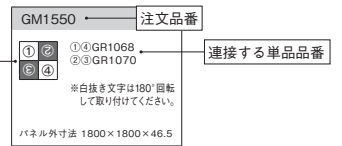

並べ方
パネルの向きを数字の
向きに合わせて取り付け
てください。

GM1694	P.30	GM1695	P.30	GM1696	P.30	GM1820	P.30
 ①②GR1153 ③GR1157 パネル外寸法 900×300×17		 ①②GR1024 ③GR1158 パネル外寸法 1350×450×17		 ①②GR1025 ③GR1159 パネル外寸法 1800×600×17		 ①④GR1222 ②③GR1153 パネル外寸法 600×600×17	
GM1821	P.30	GM1822	P.30	GM1823	P.30	GM1824	P.30
 ①④GR1223 ②③GR1024 パネル外寸法 900×900×17		 ①④GR1224 ②③GR1025 パネル外寸法 1200×1200×17		 ①③⑤GR1154 ②④GR1222 パネル外寸法 1500×300×17		 ①③⑤GR1155 ②④GR1223 パネル外寸法 2250×450×17	
GM1825	P.30	GM1710	P.33	GM1711	P.33	GM1712	P.33
 ①③⑤GR1156 ②④GR1224 パネル外寸法 3000×600×17		 ①②③④GR1149 パネル外寸法 722×722×35		 ①②③④GR1016 パネル外寸法 1022×1022×35		 ①②③④GR1017 パネル外寸法 1322×1322×35	
GM1713	P.33	GM1714	P.33	GM1715	P.33	GM1716	P.33
 ①③⑤⑦⑨GR1149 ②④⑥⑧GR1150 パネル外寸法 1022×1022×35		 ①③⑤⑦⑨GR1016 ②④⑥⑧GR1018 パネル外寸法 1472×1472×35		 ①③⑤⑦⑨GR1017 ②④⑥⑧GR1019 パネル外寸法 1922×1922×35		 ①③⑤GR1151 ②④⑥GR1152 パネル外寸法 902×722×35	
GM1717	P.33	GM1718	P.33	GM1719	P.34	GM1720	P.34
 ①③⑤GR1020 ②④⑥GR1022 パネル外寸法 1352×1022×35		 ①③⑤GR1021 ②④⑥GR1023 パネル外寸法 1802×1322×35		 ①③GR1153 ②GR1150 パネル外寸法 902×422×35		 ①③GR1024 ②GR1018 パネル外寸法 1352×572×35	
GM1721	P.34	GM1722	P.34	GM1723	P.34	GM1724	P.34
 ①③GR1025 ②GR1019 パネル外寸法 1802×722×35		 ①②GR1153 ③GR1157 パネル外寸法 902×422×35		 ①②GR1024 ③GR1158 パネル外寸法 1352×572×35		 ①②GR1025 ③GR1159 パネル外寸法 1802×722×35	
GM1826	P.34	GM1827	P.34	GM1828	P.34	GM1829	P.34
 ①④GR1222 ②③GR1153 パネル外寸法 722×722×35		 ①④GR1223 ②③GR1024 パネル外寸法 1022×1022×35		 ①④GR1224 ②③GR1025 パネル外寸法 1322×1322×35		 ①③⑤GR1154 ②④GR1222 パネル外寸法 1502×422×35	

※パネル外寸法はグリーンを含まない接続時のパネル(フレーム)外寸法をw×h×d (mm)の順で表記しています。