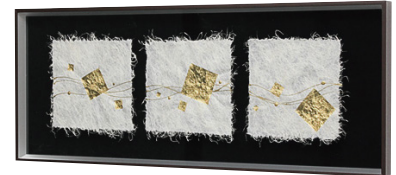

[WASHI 3038]
注文品番: **AR3038**
価格 ¥27,000(税込 ¥29,700)
外寸法: W900×H350×D40mm 2.8kg
フレーム: アルミ押出材木目シート貼り仕上
面 板: 1.5mm透明アクリル2枚・3mmMDFシート貼り
装 飾: 和紙 パネル(10) ※タテ使用可
付属品: 吊りひも・直掛け用ビス