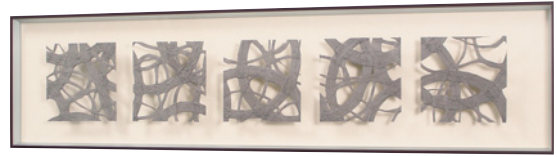

[MASAECO 3124]
注文品番: **AR3124**
価格 ¥33,000(税込 ¥36,300)
外寸法: W1400×H350×D40mm 4.1kg
フレーム: アルミ押出材木目シート貼り仕上
面板: 1.5mm透明アクリル2枚・3mmMDFシート貼り
装飾: マサエコ パネル(10) ※タテ使用可
付属品: 吊りひも・直掛け用ビス