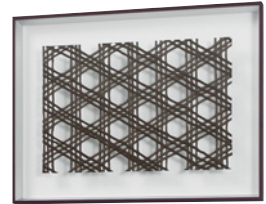

[MASAECO 3144]
注文品番: **AR3144**
価格 ¥20,000(税込 ¥22,000)

外寸法: W600×H450×D40mm 2.5kg
フレーム: アルミ押出材木目シート貼り仕上
面 板: 1.5mm透明アクリル2枚・
3mmMDFシート貼り
装 飾: マサエコ パネル(10) ※タテ使用可
付属品: 吊りひも・直掛け用ビス