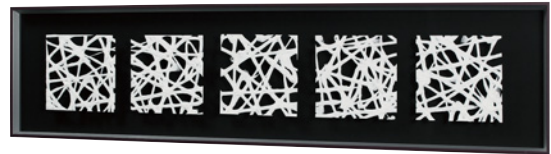

[MASAECO 3129]
注文品番: **AR3129**
価格 ¥33,000(税込 ¥36,300)
外寸法: W1400×H350×D40mm 4.1kg
フレーム: アルミ押出材木目シート貼り仕上
面板: 1.5mm透明アクリル2枚・3mmMDFシート貼り
装飾: マサエコ パネル(10) ※タテ使用可
付属品: 吊りひも・直掛け用ビス