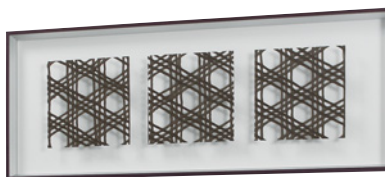

[MASAECO 3145]
注文品番: **AR3145**
価格 ¥20,000(税込 ¥22,000)

外寸法: W900×H350×D40mm 3.2kg
フレーム: アルミ押出材木目シート貼り仕上
面 板: 1.5mm透明アクリル2枚・
3mmMDFシート貼り
装 飾: マサエコ パネル(10) ※タテ使用可
付属品: 吊りひも・直掛け用ビス