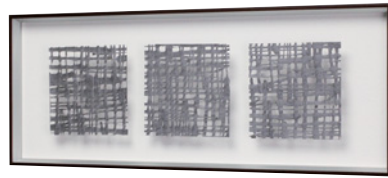

[MASAECO 3019]
注文品番: **AR3019**
価格 ¥20,000(税込 ¥22,000)
外寸法: W900×H350×D40mm 3.2kg
フレーム: アルミ押出材木目シート貼り仕上
面 板: 1.5mm透明アクリル2枚・
3mmMDFシート貼り
装 飾: マサエコ パネル(10) ※タテ使用可
付属品: 吊りひも・直掛け用ビス