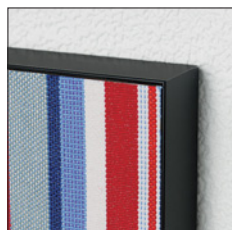

## 接続 ファブリック パネル

南仏のお洒落なストライプ柄とビビットカラーのコーディネートでカジュアルな空間をセンスアップします。

元気なイエロー系、シックなモノトーン系、エレガントなピンク系、トラディショナルな青系とイメージ合わせができます。

パネル(217) 詳細→P.293

※単品商品の詳細はP.225に掲載しています。

注文品番	パネル明細	本体価格(税込価格)	パネル外寸法 w×h×d (mm)	外寸法 W×H×D (mm)	重量 (kg)
AM6456	30角4連	¥38,000(¥41,800)	600×600×27	600×600×27	2.4
AM6457	45角4連	¥55,000(¥60,500)	900×900×27	900×900×27	4.0
AM6458	45角4連	¥55,000(¥60,500)	900×900×27	900×900×27	4.0
AM6459	30角3連	¥30,000(¥33,000)	900×300×27	900×300×27	1.8
AM6460	45角3連	¥43,500(¥47,850)	1350×450×27	1350×450×27	3.0
AM6461	3連	¥47,000(¥51,700)	2100×300×27	2100×300×27	3.2
AM6462	2連	¥27,500(¥30,250)	1200×300×27	1200×300×27	1.9
AM6463	45角3連	¥43,500(¥47,850)	1350×450×27	1350×450×27	3.0
AM6464	3連	¥47,000(¥51,700)	2100×300×27	2100×300×27	3.2
AM6465	2連	¥27,500(¥30,250)	1200×300×27	1200×300×27	1.9
AM6466	4連	¥48,000(¥52,800)	1500×600×27	1500×600×27	3.2
AM6467	4連	¥32,000(¥35,200)	1500×600×27	1500×600×27	3.2

フレーム：アルミ押出材ブラックアルマイト仕上 パネル(217)

装飾：3mmMDF布貼り

付属品：直付け用ビス