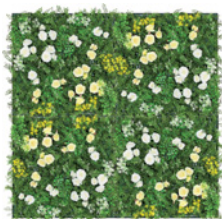

アートデコ 商品一覧

接続アートパネル

商品特徴 P.216

フラワー

AM6401 P.218

AM6409 P.218

AM6413 P.219

AM6415 P.219

自然でやさしいフラワーの組み合わせ。

布

AM6458 P.222

AM6460 P.222

南仏のおしゃれなストライプ柄とビビットカラーの組み合わせ。

マサエコ

AM6423 P.226

AM6429 P.227