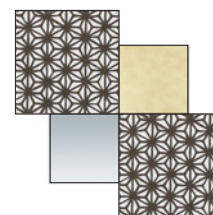

アートデコ 商品一覧

接続アートパネル

商品特徴 P.216

フラワー

AM6401 P.218

AM6409 P.218

AM6413 P.219

AM6415 P.219

自然でやさしいフラワーの組み合わせ。

布

AM6458 P.222

AM6460 P.222

南仏のおしゃれなストライプ柄とビビットカラーの組み合わせ。

マサエコ

AM6423 P.226

AM6429 P.227

手漉き紙の抽象柄とマテリアル質感の組み合わせ。

和紙

AM6438

P.230 AM6433

AM6450 P.232

AM6453

P.233

同系色の手描き染色和紙とグラデーション和紙の組み合わせ。

手描き和紙とグラデーション和紙の組み合わせ。

アートパネル

商品特徴 P.236

フラワー

AR3000 P.238

AR3109 P.238

フラワーのカタチ・色合い・動きの面白さを活かし、パネル内でアレンジしたタイプ。

ウッド／メタルスタイル