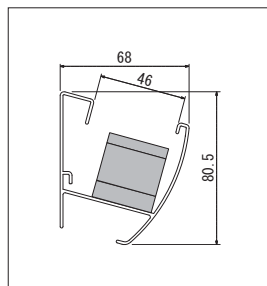

ハンギングポット

パーティションポット

既存のパーティションに設置する、しだれポット。
付属の専用フックで簡単に引掛けられます。

ワイド300・600・900mm幅のしだれラインタイプ。
パーティションの厚みに合わせて設置できます。

GR4423

GR4424

GR4425

ポットにフックを取り付けて、
パーティションに引掛けます。

GR4426

GR4427

GR4428

パーティションに取り付けると少し
前に傾斜するポットデザイン。

GR4429

GR4430

GR4431

裏側にフック引掛け穴が開いて
います。

GR4426×2、GR4428×2

ポット(207) 詳細→P.292

注文品番	本体価格(税込価格)	ポット外寸法 w×h×d (mm)	外寸法 W×H×D (mm)	重量 (kg)
GR4423	¥11,900(¥13,090)	300×80.5×68	350×600×200	0.6
GR4424	¥17,600(¥19,360)	600×80.5×68	650×600×200	1.1
GR4425	¥24,000(¥26,400)	900×80.5×68	950×600×200	1.6
GR4426	¥13,400(¥14,740)	300×80.5×68	350×450×250	0.6
GR4427	¥20,000(¥22,000)	600×80.5×68	650×450×250	1.1
GR4428	¥26,800(¥29,480)	900×80.5×68	950×450×250	1.6
GR4429	¥13,100(¥14,410)	300×80.5×68	350×400×200	0.6
GR4430	¥19,300(¥21,230)	600×80.5×68	650×400×200	1.1
GR4431	¥25,800(¥28,380)	900×80.5×68	950×400×200	1.6

詳細→P.293

注文品番	本体価格(税込価格)	ポット外寸法 w×h×d (mm)	外寸法 W×H×D (mm)	重量 (kg)
GR4432	¥10,000(¥11,000)	93×83×93	250×500×250	0.5
GR4433	¥ 9,300(¥10,230)	93×83×93	250×600×250	0.5
GR4434	¥ 9,300(¥10,230)	93×83×93	250×700×250	0.5
GR4435	¥10,400(¥11,440)	93×83×93	300×300×300	0.5