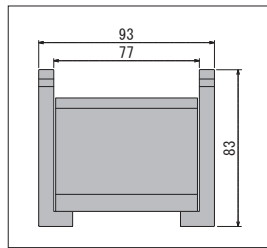

ポット(216)

詳細→P.293

注文品番	本体価格(税込価格)	ポット外寸法 w×h×d (mm)	外寸法 W×H×D (mm)	重量 (kg)
GR4432	¥10,000(¥11,000)	93×83×93	250×500×250	0.5
GR4433	¥ 9,300(¥10,230)	93×83×93	250×600×250	0.5
GR4434	¥ 9,300(¥10,230)	93×83×93	250×700×250	0.5
GR4435	¥10,400(¥11,440)	93×83×93	300×300×300	0.5

本 体：樹脂木目転写・9mmMDFシート貼り ポット(216)
パーテーションフック：スチール焼付塗装
チェーン：スチールメッキ
装 飾：造花・5.5mmベニヤシート貼り・ハッポー
付属品：パーテーションフック1ヶ(対応厚1～55mm)・チェーン270mm1セット