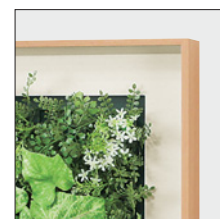

パネル(219) 詳細→P.293