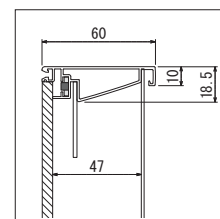

パネル(219) 詳細→P.293