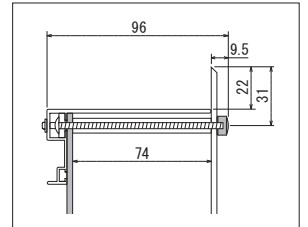

設置方法

壁取り付け

P.104の商品、GR3097→P.283 IN03

GR3560、GR3006→P.283 IN05

規格サイズのみとなります

オーダー規格

受注生産品

注文品番：GR3560

価格 ¥36,300(税込 ¥39,930)

外寸法：W600×H450×D96mm 4.3kg

フレーム：アルミ押出材シルバーアルマイト仕上

面 板：3mm透明アクリル・

3mmMDFシート貼り

装 飾：造花・2mmマット・MDF化粧棧

パネル(4)

付属品：吊りひも・直掛け用ビス

注文品番：GR3006

価格 ¥36,800(税込 ¥40,480)

外寸法：W900×H350×D96mm 4.8kg

フレーム：アルミ押出材シルバーアルマイト仕上

面 板：3mm透明アクリル・

3mmMDFシート貼り

装 飾：造花・2mmマット・MDF化粧棧

パネル(4)

付属品：吊りひも・直掛け用ビス

形が面白い葉っぱを額装しました。

バックボードとのコントラストが動きや立体感を感じさせてくれます。

注文品番：GR3097

価格 ¥25,300(税込 ¥27,830)

外寸法：W450×H450×D72mm 2.4kg

フレーム：アルミ押出材木目シート貼り仕上・

9mmMDFシート貼り

面 板：2mm透明アクリル・

3mmMDFシート貼り

装 飾：造花・2mmマット・木棧

パネル(18)

付属品：吊りひも・直掛け用ビス

パネル(4)

詳細→P.288

詳細→P.288