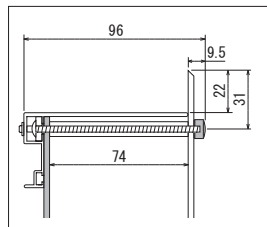

パネル(4) 詳細→P.288