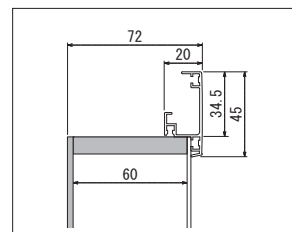

パネル(18)

詳細→P.288