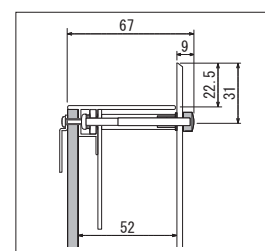

注文品番：GR3437
価格 ¥20,800(税込 ¥22,880)
外寸法：W400×H400×D67mm 2.1kg
フレーム：アルミ押出材シルバー
アルマイト仕上
面 板：3mm透明アクリル・
5.5mmMDFシート貼り
装 飾：造花・2mmマット パネル(220)
付属品：吊りひも・直掛け用ビス

注文品番：GR3438
価格 ¥21,300(税込 ¥23,430)
外寸法：W400×H400×D67mm 2.1kg
フレーム：アルミ押出材シルバーアルマイト仕上
面 板：3mm透明アクリル・
5.5mmMDFシート貼り
装 飾：造花・2mmマット パネル(220)
付属品：吊りひも・直掛け用ビス

注文品番：GR3439
価格 ¥20,200(税込 ¥22,220)
外寸法：W400×H400×D67mm 2.1kg
フレーム：アルミ押出材シルバーアルマイト仕上
面 板：3mm透明アクリル・
5.5mmMDFシート貼り
装 飾：造花・2mmマット パネル(220)
付属品：吊りひも・直掛け用ビス

注文品番：GR3440
価格 ¥20,200(税込 ¥22,220)
外寸法：W400×H400×D67mm 2.1kg
フレーム：アルミ押出材シルバーアルマイト仕上
面 板：3mm透明アクリル・
5.5mmMDFシート貼り
装 飾：造花・2mmマット パネル(220)
付属品：吊りひも・直掛け用ビス

注文品番：GR3710
価格 ¥21,200(税込 ¥23,320)
外寸法：W400×H400×D67mm 2.0kg
フレーム：アルミ押出材シルバーアルマイト仕上
面 板：3mm透明アクリル・
5.5mmMDFシート貼り
装 飾：造花・2mmマット パネル(220)
付属品：吊りひも・直掛け用ビス

注文品番：GR3711
価格 ¥21,200(税込 ¥23,320)
外寸法：W400×H400×D67mm 2.0kg
フレーム：アルミ押出材シルバーアルマイト仕上
面 板：3mm透明アクリル・
5.5mmMDFシート貼り
装 飾：造花・2mmマット パネル(220)
付属品：吊りひも・直掛け用ビス

注文品番：GR3712
価格 ¥22,400(税込 ¥24,640)
外寸法：W400×H400×D67mm 2.0kg
フレーム：アルミ押出材シルバーアルマイト仕上
面 板：3mm透明アクリル・
5.5mmMDFシート貼り
装 飾：造花・2mmマット パネル(220)
付属品：吊りひも・直掛け用ビス

パネル(220) 詳細→P.293

設置方法

壁取り付け
→P.283

IN05

規格サイズのみとなります