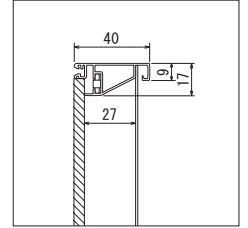

パネル(11) 詳細→P.288

インテリアアデコ