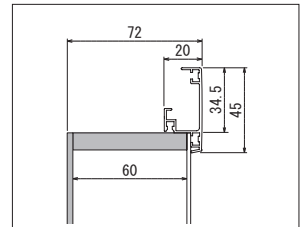

詳細→P.288

パネル(18)