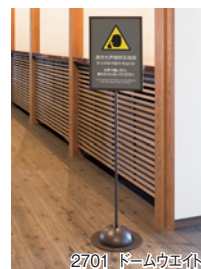

2701 ドームウエイト
フレームとベース、ポール、ウエイトをブラウン色に塗装