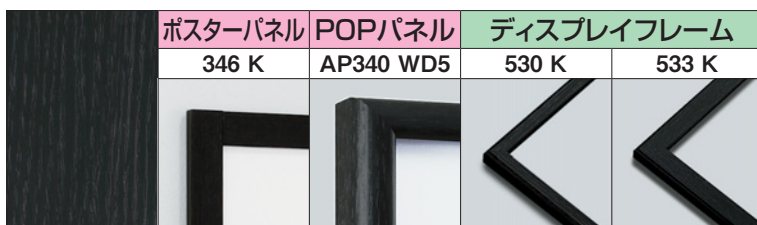

※同一カラーが1種類の商品や木製品(ボード類、インテリアスタンド、マーカースタンド、イーゼル、掲示板スタンド、パーティション)は、分類に含まれていません。
※木目シートの色調は、印刷のため実物とは若干異なる場合があります。また木目の模様は、製品により異なる場合があります。
※木目シートは、製品改良のため、予告なく変更する場合があります。