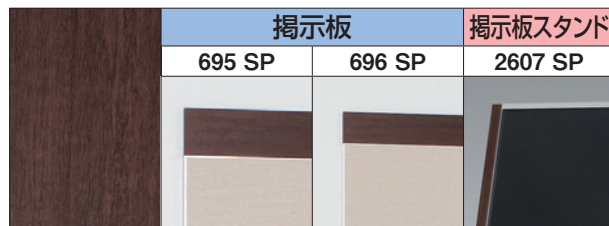

※同一カラーが1種類の商品や木製品(ボード類、インテリアスタンド、マーカースタンド、イーゼル、掲示板スタンド、パーティション)は、分類に含まれていません。
※木目シートの色調は、印刷のため実物とは若干異なる場合があります。また木目の模様は、製品により異なる場合があります。
※木目シートは、製品改良のため、予告なく変更する場合があります。