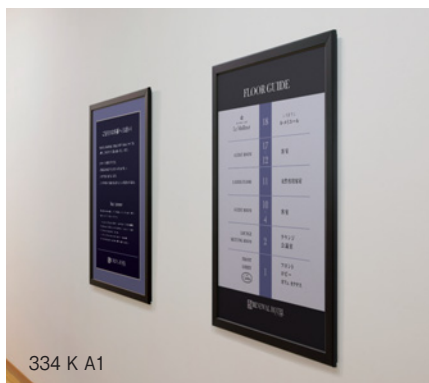

ポスターパネル

ポスターやメニューなどのプリント紙を簡単にセットして使えるパネルです。シンプルで上品なデザインがソフトを引き立て、豊富なバリエーションの中から用途や設置するシーンに調和する一品をお選びいただけます。ポスター・メニューに限らず、サインや案内など様々な用途にお使いください。

332 C B1

334 K A1

345 K A3

346 BR B2タテ / MS162 SP / 2607 NA A4ヨコ 4枚